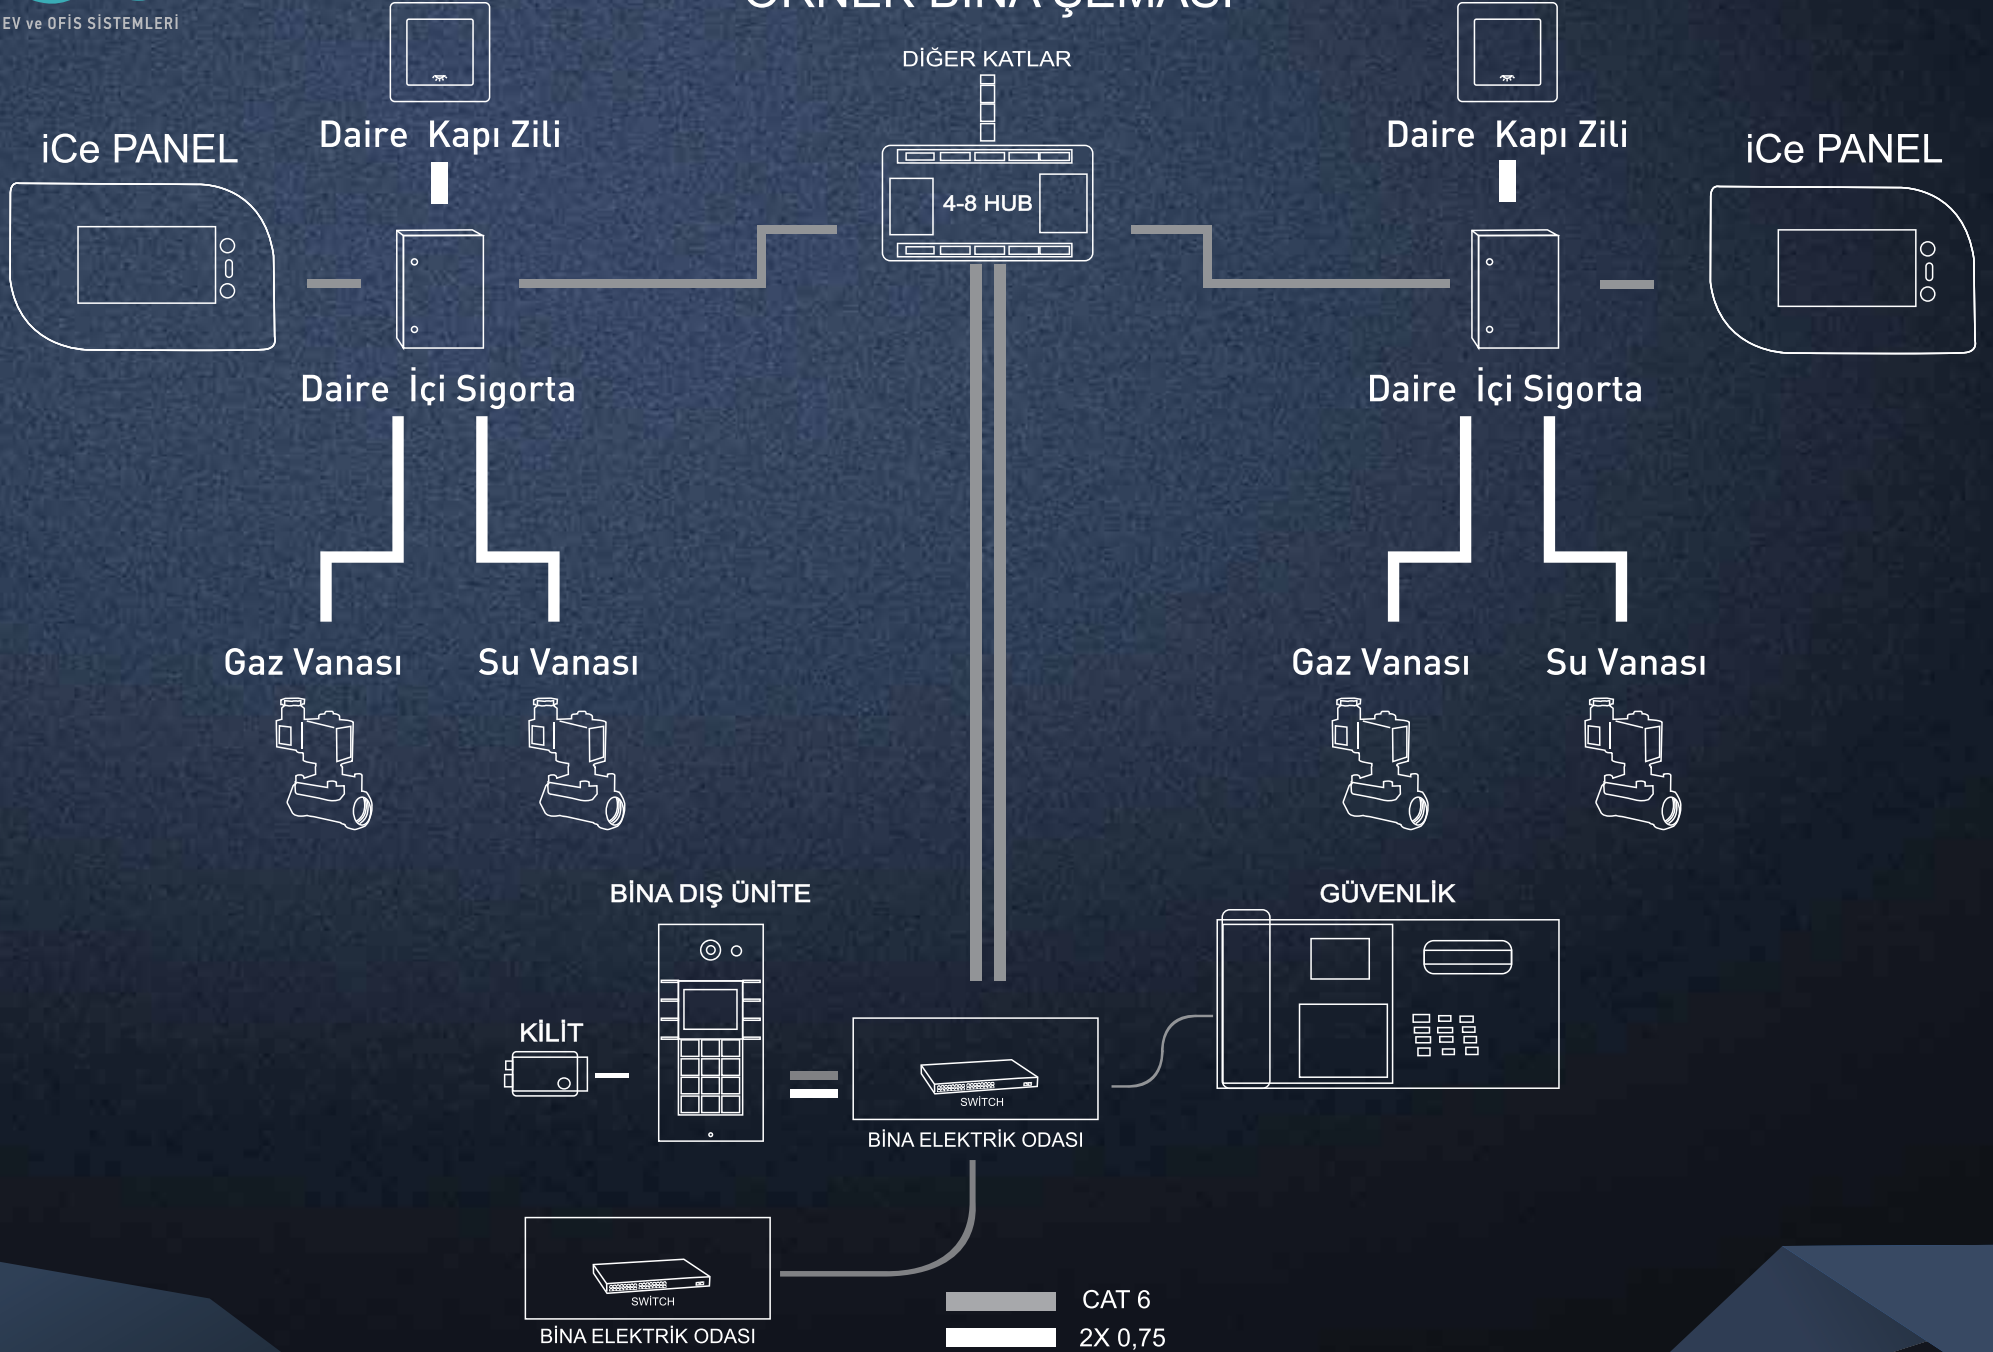

ÖRNEK BİNA ŞEMASI