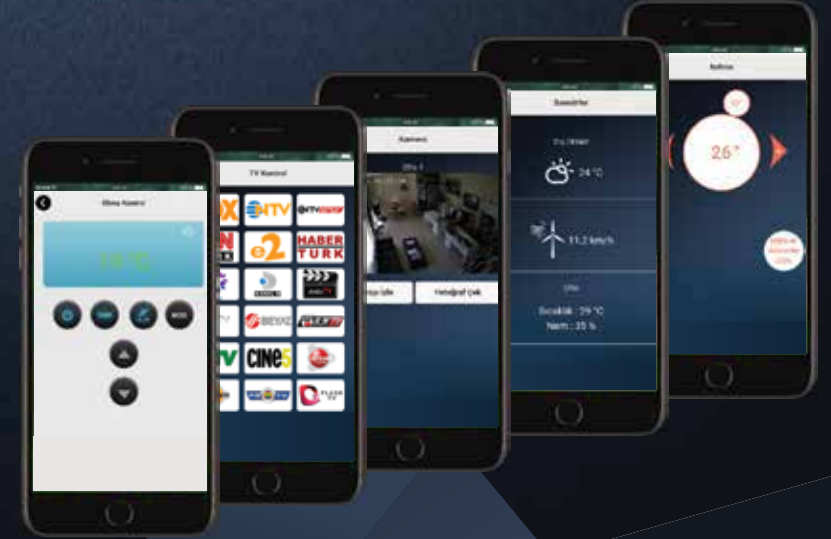

# iCe Uygulaması ile Evinizde Olmasanız Bile Kontrol Sizin Elinizde

Artık cihazlarınızı açık unutma endişesi yaşamayacaksınız. Kendi senaryolarınızı oluşturarak aydınlatma, priz veya panjurlarınızın istediğiniz saatte otomatik olarak açılıp kapanmasını sağlayabileceksiniz.

## iCe Uygulaması ile;

- Dış ortam sıcaklık ve rüzgar bilgisini alabilir, istediğiniz sayıda yerleştirilen sensörlerden iç ortam sıcaklık ve nem bilgisini anlık olarak takip edebilirsiniz.
- Evinizin sıcaklığını ayarlamak artık çok kolay. Diğer akıllı ev sistemlerinde kullanılan ve modası geçmiş bir yöntem olan kombi elektriğini açma-kapatma yerine ayarladığınız sıcaklığa göre kombi ateşlemeniz kontrol edilir. Kombiniz ısıtma durumuna geçtiğini veya durduğunu dünyanın neresinde olursanız olun takip edebilirsiniz.

- Evinizin veya ofisinizin internet ağına bağlı IP kameraları görüntüleme imkanı sağlar. Evinizin kontrolü ve kamera erişimini tek uygulama ile çözün.
- Televizyonunuzu kontrol etmek hiç bu kadar keyifli olmamıştı. İsteddiğiniz kanalı doğrudan logosuna dokunarak açabilirsiniz.
- Evinize gelmeden klimanızı istediğiniz sıcaklığa ayarlayabilirsiniz.